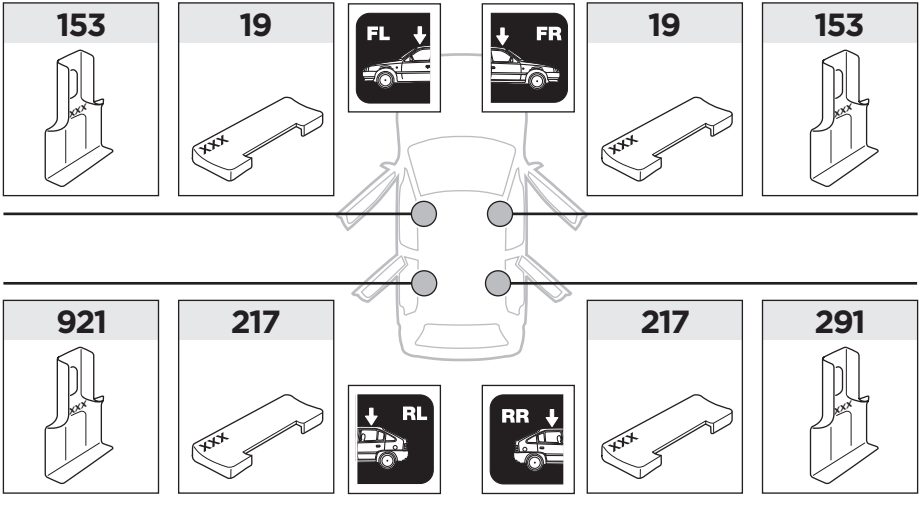

217 x2

921 x2

x1

1

	X (scale)	X (mm)	X (inch)
FORD Fusion , 5-dr Hatchback, 06-12	35,5	1006	39 ⁵ / ₈
FORD Figo , 5-dr Hatchback, 10-16	33,5	986	38 ⁷ / ₈

	Y (scale)	Y (mm)	Y (inch)
FORD Fusion , 5-dr Hatchback, 06-12	32,5	976	38 ³ / ₈
FORD Figo , 5-dr Hatchback, 10-16	29,5	946	37 ¹ / ₄

2

FORD Fusion, 5-dr Hatchback, 06-12

FORD Figo, 5-dr Hatchback, 10-16

3

	W (mm)	Z (mm)	W (inch)	Z (inch)
FORD Fusion , 5-dr Hatchback, 06-12	300	700	11 ³/₄	27 ¹/₂
FORD Figo , 5-dr Hatchback, 10-16	300	700	11 ³/₄	27 ¹/₂