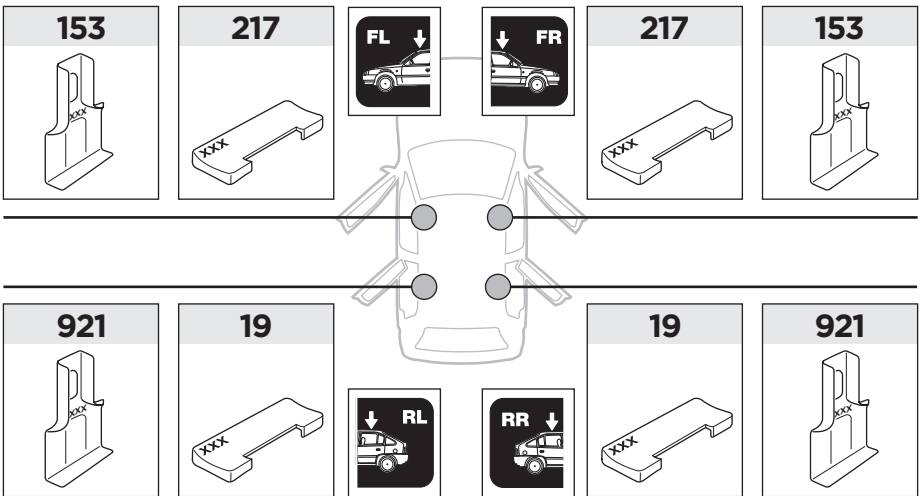

217 x2

921 x2

x1

1

	X (scale)	X (mm)	X (inch)
FORD Fusion , 5-dr Hatchback, 06-12	35,5	1006	39 ⁵ / ₈
FORD Figo , 5-dr Hatchback, 10-16	33,5	986	38 ⁷ / ₈

	Y (scale)	Y (mm)	Y (inch)
FORD Fusion , 5-dr Hatchback, 06-12	32,5	976	38 ³ / ₈
FORD Figo , 5-dr Hatchback, 10-16	29,5	946	37 ¹ / ₄

2

FORD Fusion, 5-dr Hatchback, 06-12

FORD Figo, 5-dr Hatchback, 10-16

3

	W (mm)	Z (mm)	W (inch)	Z (inch)
FORD Fusion , 5-dr Hatchback, 06-12	300	700	11 ³/₄	27 ¹/₂
FORD Figo , 5-dr Hatchback, 10-16	300	700	11 ³/₄	27 ¹/₂