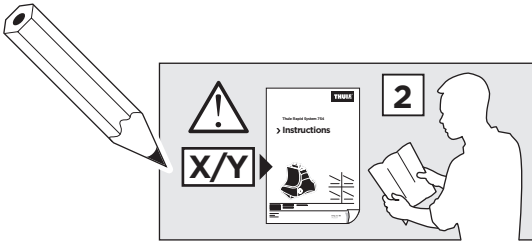

217 x2

921 x2

x1

1

	X (scale)	X (mm)	X (inch)
FORD Fusion , 5-dr Hatchback, 06-12	35,5	1006	39 ⁵ / ₈
FORD Figo , 5-dr Hatchback, 10-16	33,5	986	38 ⁷ / ₈

	Y (scale)	Y (mm)	Y (inch)
FORD Fusion , 5-dr Hatchback, 06-12	32,5	976	38 ³ / ₈
FORD Figo , 5-dr Hatchback, 10-16	29,5	946	37 ¹ / ₄