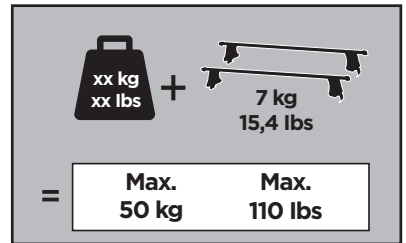

# > Instructions

HYUNDAI Santa Fe, 5-dr SUV, 10-12

ISO 11154-E

124 x4

990 x4

x1

x1

1

	X (scale)	X (mm)	X (inch)
HYUNDAI Santa Fe, 5-dr SUV, 10-12	45,5	1106	43 1/2

	Y (scale)	Y (mm)	Y (inch)
HYUNDAI Santa Fe, 5-dr SUV, 10-12	46	1111	43 3/4

**2**

**HYUNDAI Santa Fe**, 5-dr SUV, 10-12

**3**

	W (mm)	Z (mm)	W (inch)	Z (inch)
<b>HYUNDAI Santa Fe</b> , 5-dr SUV, 10-12	<b>340</b>	<b>700</b>	<b>13 <sup>3</sup>/<sub>8</sub></b>	<b>27 <sup>1</sup>/<sub>2</sub></b>