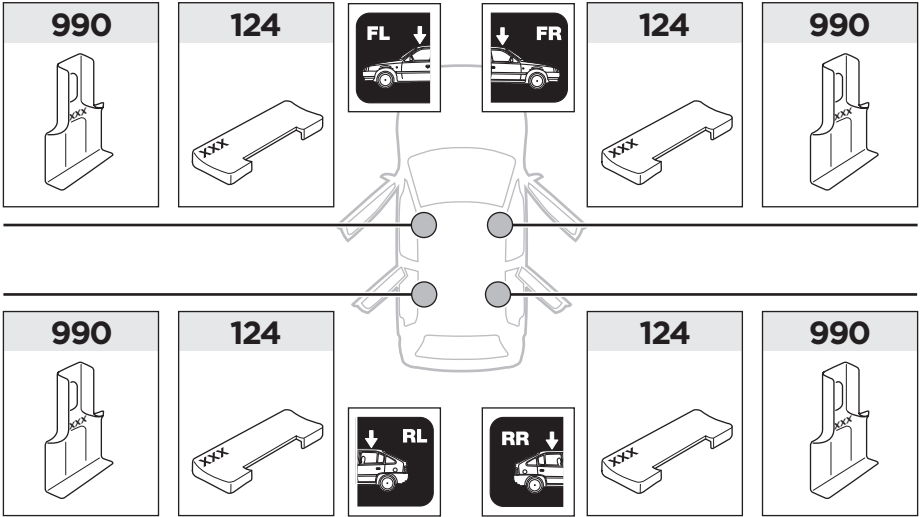

# > Instructions

HYUNDAI Santa Fe, 5-dr SUV, 10-12

ISO 11154-E

124 x4

990 x4

x1

x1

1

	X (scale)	X (mm)	X (inch)
HYUNDAI Santa Fe, 5-dr SUV, 10-12	45,5	1106	43 1/2

	Y (scale)	Y (mm)	Y (inch)
HYUNDAI Santa Fe, 5-dr SUV, 10-12	46	1111	43 3/4

**2**

**HYUNDAI Santa Fe**, 5-dr SUV, 10-12

**3**

	W (mm)	Z (mm)	W (inch)	Z (inch)
<b>HYUNDAI Santa Fe</b> , 5-dr SUV, 10-12	<b>340</b>	<b>700</b>	<b>13 <sup>3</sup>/<sub>8</sub></b>	<b>27 <sup>1</sup>/<sub>2</sub></b>