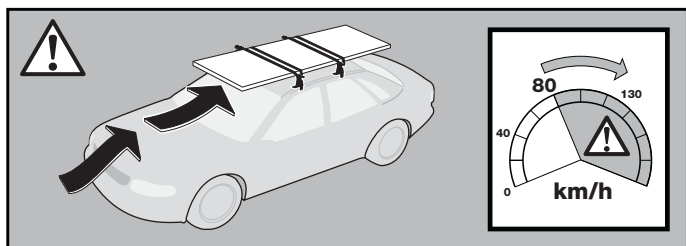

THULE®

SWEDEN

Rapid Intracker

- GB Fitting instructions
- D Montageanleitung
- F Instructions de montage
- NL Montage-instructies
- I Istruzioni per il montaggio
- E Instrucciones de montaje
- PT Instruções de Montagem
- S Monteringsanvisning
- FIN Asennusohje
- EST Paigaldusjuhend
- LAT Stiprināšanas instrukcija
- LIT Pritvirtinimo instrukcijos
- PL Instrukcja montażu
- RU Инструкции по установке
- CZ Návod na montáž
- SK Návod na montáž
- SLO Navodila za pritrjevanje
- HR Uputa za sastavljanje
- HU A felszerelés módja
- GR Οδηγίες συναρμολόγησης
- TR Montaj talimatları
- 中文 安装说明
- 日本語 取扱(取付)説明書
- 한국어 장착 지침
- ไทย คำแนะนำการติดตั้ง