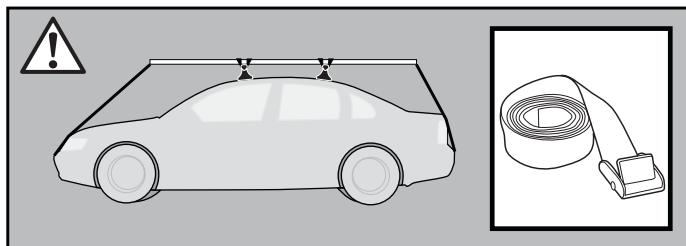

THULE®

SWEDEN

Rapid Intracker

- GB Fitting instructions
- D Montageanleitung
- F Instructions de montage
- NL Montage-instructies
- I Istruzioni per il montaggio
- E Instrucciones de montaje
- PT Instruções de Montagem
- S Monteringsanvisning
- FIN Asennusohje
- EST Paigaldusjuhend
- LAT Stiprināšanas instrukcija
- LIT Pritvirtinimo instrukcijos
- PL Instrukcja montażu
- RU Инструкции по установке
- CZ Návod na montáž
- SK Návod na montáž
- SLO Navodila za pritrjevanje
- HR Uputa za sastavljanje
- HU A felszerelés módja
- GR Οδηγίες συναρμολόγησης
- TR Montaj talimatları
- 中文 安装说明
- 日本語 取扱(取付)説明書
- 한국어 장착 지침
- ไทย คำแนะนำการติดตั้ง