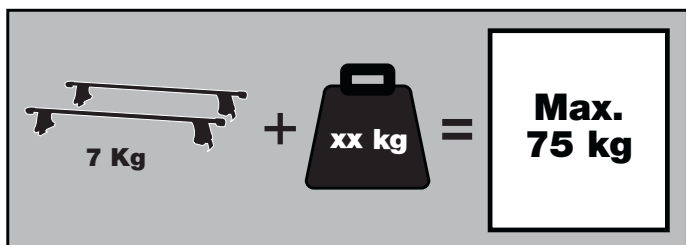

THULE®

SWEDEN

Rapid Intracker

- GB Fitting instructions
- D Montageanleitung
- F Instructions de montage
- NL Montage-instructies
- I Istruzioni per il montaggio
- E Instrucciones de montaje
- PT Instruções de Montagem
- S Monteringsanvisning
- FIN Asennusohje
- EST Paigaldusjuhend
- LAT Stiprināšanas instrukcija
- LIT Pritvirtinimo instrukcijos
- PL Instrukcja montażu
- RU Инструкции по установке
- CZ Návod na montáž
- SK Návod na montáž
- SLO Navodila za pritrjevanje
- HR Uputa za sastavljanje
- HU A felszerelés módja
- GR Οδηγίες συναρμολόγησης
- TR Montaj talimatları
- 中文 安装说明
- 日本語 取扱(取付)説明書
- 한국어 장착 지침
- ไทย คำแนะนำการติดตั้ง