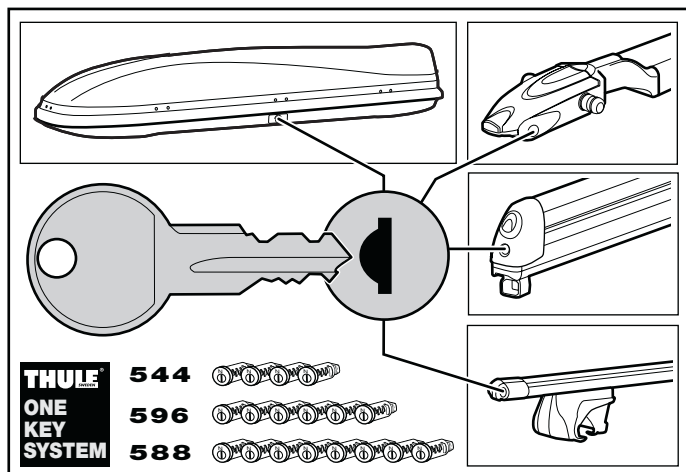

THULE®

SWEDEN

Rapid Intracker

- GB Fitting instructions
- D Montageanleitung
- F Instructions de montage
- NL Montage-instructies
- I Istruzioni per il montaggio
- E Instrucciones de montaje
- PT Instruções de Montagem
- S Monteringsanvisning
- FIN Asennusohje
- EST Paigaldusjuhend
- LAT Stiprināšanas instrukcija
- LIT Pritvirtinimo instrukcijos
- PL Instrukcja montażu
- RU Инструкции по установке
- CZ Návod na montáž
- SK Návod na montáž
- SLO Navodila za pritrjevanje
- HR Uputa za sastavljanje
- HU A felszerelés módja
- GR Οδηγίες συναρμολόγησης
- TR Montaj talimatları
- 中文 安装说明
- 日本語 取扱(取付)説明書
- 한국어 장착 지침
- ไทย คำแนะนำการติดตั้ง