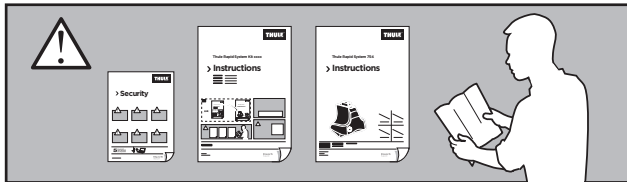

Thule Rapid System Kit 1387

> Instructions

VOLVO S60, 4-dr Sedan, 01-09

ISO 11154-E

141387

C.20130107
519-1387-04

Bring your life
thule.com

1

	X (scale)	X (mm)	X (inch)
VOLVO S60, 4-dr Sedan, 01-09	39,5	1046	41 1/8

	Y (scale)	Y (mm)	Y (inch)
VOLVO S60, 4-dr Sedan, 01-09	36,5	1016	39 5/8

2

VOLVO S60, 4-dr Sedan, 01-09

3

	W (mm)	Z (mm)	W (inch)	Z (inch)
VOLVO S60, 4-dr Sedan, 01-09	245	655	9 ⁵/₈	25 ³/₄