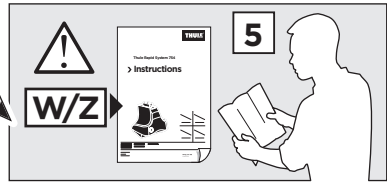

	X (scale)	X (mm)	X (inch)
VOLVO S60, 4-dr Sedan, 01-09	39,5	1046	41 1/8

	Y (scale)	Y (mm)	Y (inch)
VOLVO S60, 4-dr Sedan, 01-09	36,5	1016	39 5/8

2

VOLVO S60, 4-dr Sedan, 01-09

3

	W (mm)	Z (mm)	W (inch)	Z (inch)
VOLVO S60, 4-dr Sedan, 01-09	245	655	9 ⁵/₈	25 ³/₄