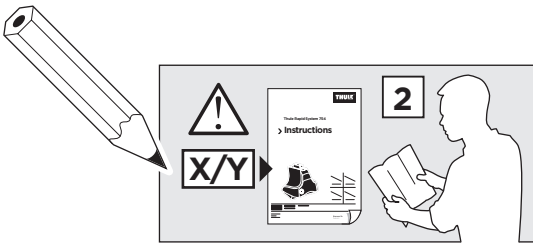

Thule Rapid System Kit 1387

> Instructions

VOLVO S60, 4-dr Sedan, 01-09

ISO 11154-E

141387

C.20130107
519-1387-04

Bring your life
thule.com

1

	X (scale)	X (mm)	X (inch)
VOLVO S60, 4-dr Sedan, 01-09	39,5	1046	41 1/8

	Y (scale)	Y (mm)	Y (inch)
VOLVO S60, 4-dr Sedan, 01-09	36,5	1016	39 5/8

2

VOLVO S60, 4-dr Sedan, 01-09

3

	W (mm)	Z (mm)	W (inch)	Z (inch)
VOLVO S60, 4-dr Sedan, 01-09	245	655	9 ⁵/₈	25 ³/₄