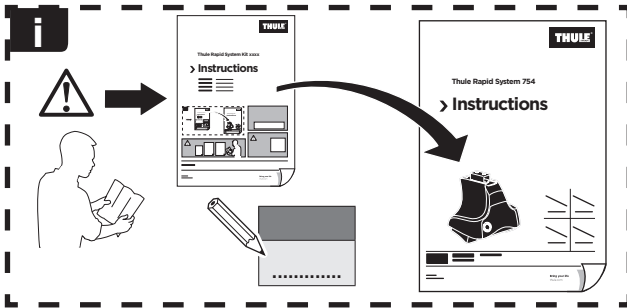

Thule Rapid System Kit 1387

> Instructions

VOLVO S60, 4-dr Sedan, 01-09

ISO 11154-E

141387

C.20130107
519-1387-04

Bring your life
thule.com

1

	X (scale)	X (mm)	X (inch)
VOLVO S60, 4-dr Sedan, 01-09	39,5	1046	41 1/8

	Y (scale)	Y (mm)	Y (inch)
VOLVO S60, 4-dr Sedan, 01-09	36,5	1016	39 5/8

2

VOLVO S60, 4-dr Sedan, 01-09

3

	W (mm)	Z (mm)	W (inch)	Z (inch)
VOLVO S60, 4-dr Sedan, 01-09	245	655	9 ⁵/₈	25 ³/₄