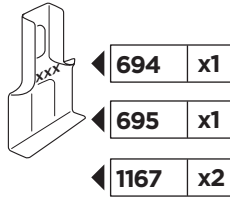

Thule Rapid System Kit 1387

> Instructions

VOLVO S60, 4-dr Sedan, 01-09

ISO 11154-E

141387

C.20130107
519-1387-04

Bring your life
thule.com

1

	X (scale)	X (mm)	X (inch)
VOLVO S60, 4-dr Sedan, 01-09	39,5	1046	41 1/8

	Y (scale)	Y (mm)	Y (inch)
VOLVO S60, 4-dr Sedan, 01-09	36,5	1016	39 5/8

2

VOLVO S60, 4-dr Sedan, 01-09

3

	W (mm)	Z (mm)	W (inch)	Z (inch)
VOLVO S60, 4-dr Sedan, 01-09	245	655	9 ⁵/₈	25 ³/₄