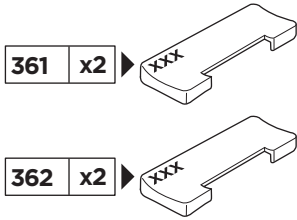

Thule Rapid System Kit 1387

> Instructions

VOLVO S60, 4-dr Sedan, 01-09

ISO 11154-E

141387

C.20130107
519-1387-04

Bring your life
thule.com

1

	X (scale)	X (mm)	X (inch)
VOLVO S60, 4-dr Sedan, 01-09	39,5	1046	41 1/8

	Y (scale)	Y (mm)	Y (inch)
VOLVO S60, 4-dr Sedan, 01-09	36,5	1016	39 5/8

2

VOLVO S60, 4-dr Sedan, 01-09

3

	W (mm)	Z (mm)	W (inch)	Z (inch)
VOLVO S60, 4-dr Sedan, 01-09	245	655	9 ⁵/₈	25 ³/₄