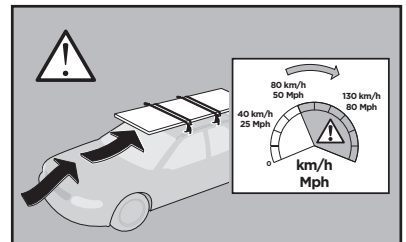

Thule Rapid System Kit 1387

> Instructions

VOLVO S60, 4-dr Sedan, 01-09

ISO 11154-E

141387

C.20130107
519-1387-04

Bring your life
thule.com