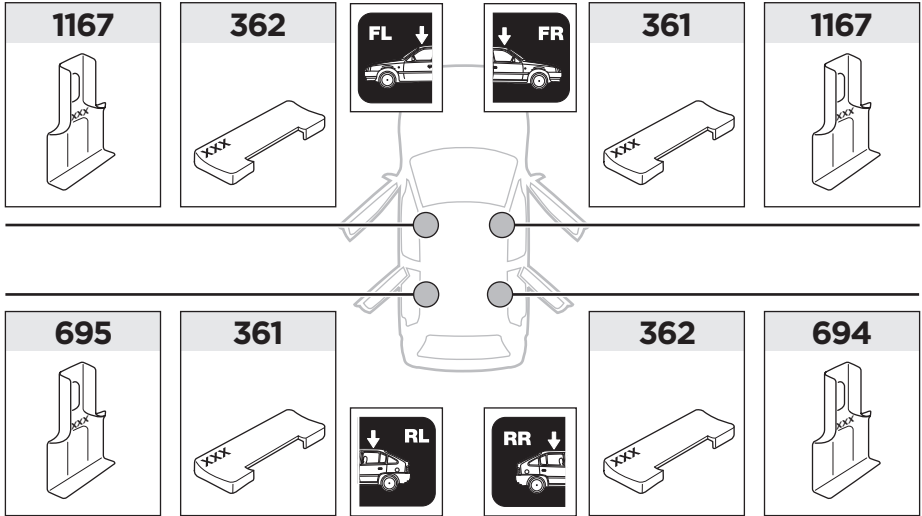

Thule Rapid System Kit 1387

> Instructions

VOLVO S60, 4-dr Sedan, 01-09

ISO 11154-E

141387

C.20130107
519-1387-04

Bring your life
thule.com

1

	X (scale)	X (mm)	X (inch)
VOLVO S60, 4-dr Sedan, 01-09	39,5	1046	41 1/8

	Y (scale)	Y (mm)	Y (inch)
VOLVO S60, 4-dr Sedan, 01-09	36,5	1016	39 5/8

2

VOLVO S60, 4-dr Sedan, 01-09

3

	W (mm)	Z (mm)	W (inch)	Z (inch)
VOLVO S60, 4-dr Sedan, 01-09	245	655	9 ⁵/₈	25 ³/₄