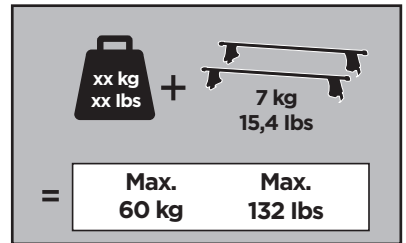

Thule Rapid System Kit 1387

> Instructions

VOLVO S60, 4-dr Sedan, 01-09

ISO 11154-E

141387

C.20130107
519-1387-04

Bring your life
thule.com