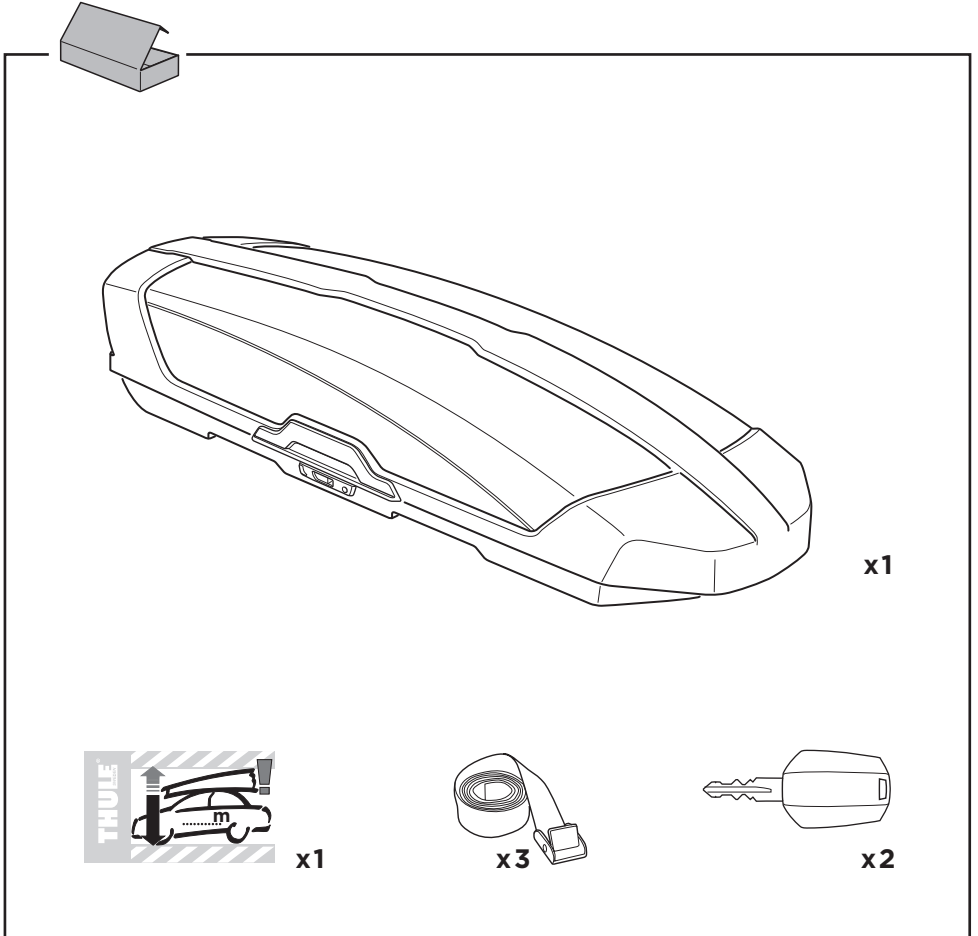

THULE[®]
SWEDEN

Thule Motion XT 6292 6295 6296 6298 6299

➤ Instructions

Roof box

CITY CRASH
Complies with ISO norm

i**Thule T-track Adapter****696600****697600**

	D Min*	D Max*	W in*	W out*	H*	R Min*
M	560	930	755	865	460	450
Sport	560	930	565	675	430	500
XL	560	930	805	915	440	600
XXL	560	930	840	950	470	690
Alpine	560	930	840	950	350	670