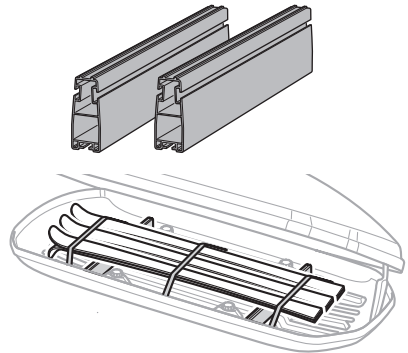

572004

Thule Box Ski Carrier Adapter

694600 → Sport

694800 → M

694900 → XL/XXL/Alpine

Thule Box Lid Cover

698100 → M

698200 → Sport

698300 → XL/Alpine

698400 → XXL

Sport	16 kg
M	17,5 kg
XL	23,5 kg
XXL	25,5 kg
Alpine	25,5 kg

Thule One-Key System

- 544  (x4)
- 596  (x6)
- 588  (x8)
- 452  (x12)

1

2

3