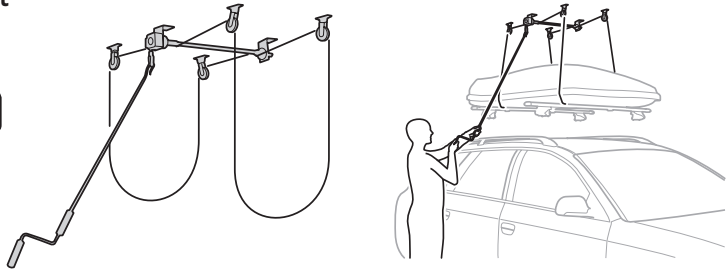

Thule MultiLift

572004

Thule Box Ski Carrier Adapter

694600 → Sport

694800 → M

694900 → XL/XXL/Alpine