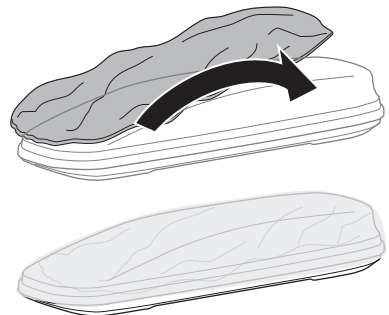

572004

Thule Box Ski Carrier Adapter

694600 → Sport

694800 → M

694900 → XL/XXL/Alpine

Thule Box Lid Cover

698100 → M

698200 → Sport

698300 → XL/Alpine

698400 → XXL

Sport	16 kg
M	17,5 kg
XL	23,5 kg
XXL	25,5 kg
Alpine	25,5 kg

Thule One-Key System

- 544  (x4)
- 596  (x6)
- 588  (x8)
- 452  (x12)

1

2

3