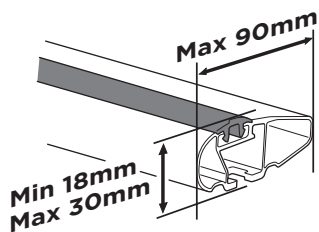

THULE[®]
SWEDEN

Thule Motion XT 6292 6295 6296 6298 6299

➤ Instructions

Roof box

CITY CRASH
Complies with ISO norm

i**Thule T-track Adapter****696600****697600**

	D Min*	D Max*	W in*	W out*	H*	R Min*
M	560	930	755	865	460	450
Sport	560	930	565	675	430	500
XL	560	930	805	915	440	600
XXL	560	930	840	950	470	690
Alpine	560	930	840	950	350	670

*mm

1

2

3

4

5

6

7