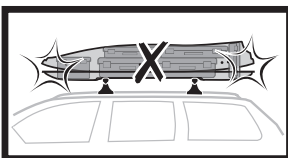

698300 → XL/Alpine

698400 → XXL

Sport	16 kg
M	17,5 kg
XL	23,5 kg
XXL	25,5 kg
Alpine	25,5 kg

Thule One-Key System

- 544  (x4)
- 596  (x6)
- 588  (x8)
- 452  (x12)

1

2

3