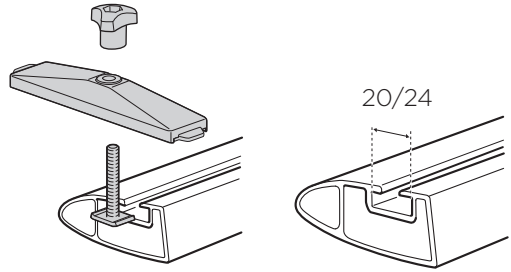

a

b

c

8

Thule T-track Adapter

696600 → 24x30 mm

697600 → 20x27 mm

Thule MultiLift