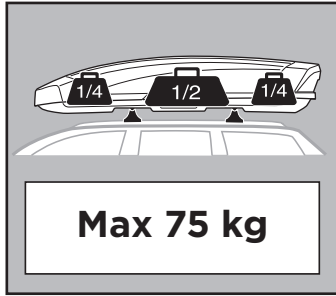

THULE[®]
SWEDEN

Thule Motion XT 6292 6295 6296 6298 6299

➤ Instructions

Roof box

CITY CRASH
Complies with ISO norm

i**Thule T-track Adapter****696600****697600**

	D Min*	D Max*	W in*	W out*	H*	R Min*
M	560	930	755	865	460	450
Sport	560	930	565	675	430	500
XL	560	930	805	915	440	600
XXL	560	930	840	950	470	690
Alpine	560	930	840	950	350	670

698300 → XL/Alpine

698400 → XXL

Sport	16 kg
M	17,5 kg
XL	23,5 kg
XXL	25,5 kg
Alpine	25,5 kg

Thule One-Key System

- 544  (x4)
- 596  (x6)
- 588  (x8)
- 452  (x12)

1

2

3