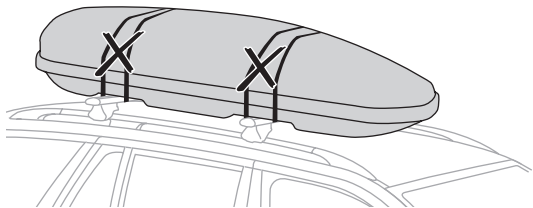

a

b

c

8

Thule T-track Adapter

696600 → 24x30 mm

697600 → 20x27 mm

Thule MultiLift