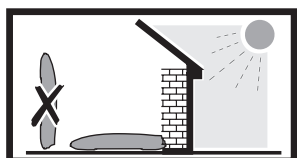

698300 → XL/Alpine

698400 → XXL

Sport	16 kg
M	17,5 kg
XL	23,5 kg
XXL	25,5 kg
Alpine	25,5 kg

Thule One-Key System

- 544  (x4)
- 596  (x6)
- 588  (x8)
- 452  (x12)

1

2

3