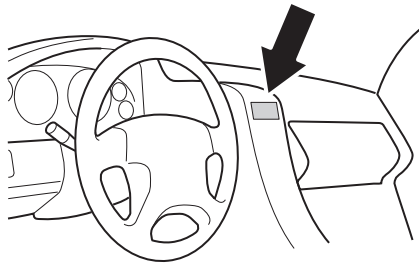

a

b

c

8

Thule T-track Adapter

696600 → 24x30 mm

697600 → 20x27 mm

Thule MultiLift