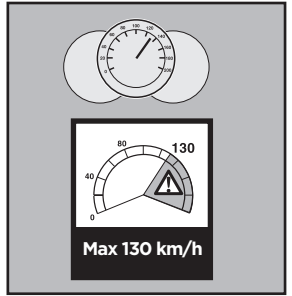

THULE[®]
SWEDEN

Thule Motion XT 6292 6295 6296 6298 6299

➤ Instructions

Roof box

CITY CRASH
Complies with ISO norm

i**Thule T-track Adapter****696600****697600**

	D Min*	D Max*	W in*	W out*	H*	R Min*
M	560	930	755	865	460	450
Sport	560	930	565	675	430	500
XL	560	930	805	915	440	600
XXL	560	930	840	950	470	690
Alpine	560	930	840	950	350	670

698300 → XL/Alpine

698400 → XXL

Sport	16 kg
M	17,5 kg
XL	23,5 kg
XXL	25,5 kg
Alpine	25,5 kg

Thule One-Key System

- 544  (x4)
- 596  (x6)
- 588  (x8)
- 452  (x12)

1

2

3