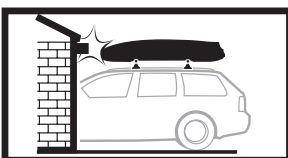

698300 → XL/Alpine

698400 → XXL

Sport	16 kg
M	17,5 kg
XL	23,5 kg
XXL	25,5 kg
Alpine	25,5 kg

Thule One-Key System

- 544  (x4)
- 596  (x6)
- 588  (x8)
- 452  (x12)

1

2

3