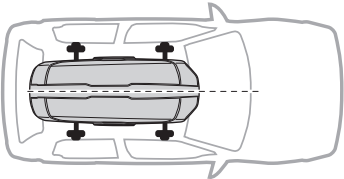

THULE[®]
SWEDEN

Thule Motion XT 6292 6295 6296 6298 6299

➤ Instructions

Roof box

CITY CRASH
Complies with ISO norm

i**Thule T-track Adapter****696600****697600**

	D Min*	D Max*	W in*	W out*	H*	R Min*
M	560	930	755	865	460	450
Sport	560	930	565	675	430	500
XL	560	930	805	915	440	600
XXL	560	930	840	950	470	690
Alpine	560	930	840	950	350	670

*mm

1

2

3

4

5

6

7