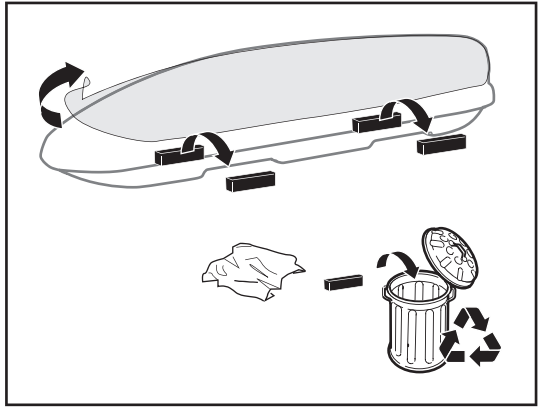

THULE[®]
SWEDEN

Thule Motion XT 6292 6295 6296 6298 6299

➤ Instructions

Roof box

CITY CRASH
Complies with ISO norm

i**Thule T-track Adapter****696600****697600**

	D Min*	D Max*	W in*	W out*	H*	R Min*
M	560	930	755	865	460	450
Sport	560	930	565	675	430	500
XL	560	930	805	915	440	600
XXL	560	930	840	950	470	690
Alpine	560	930	840	950	350	670