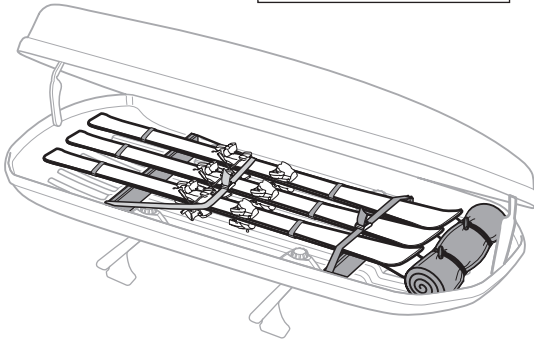

THULE[®]
SWEDEN

Thule Motion XT 6292 6295 6296 6298 6299

➤ Instructions

Roof box

CITY CRASH
Complies with ISO norm

i**Thule T-track Adapter****696600****697600**

	D Min*	D Max*	W in*	W out*	H*	R Min*
M	560	930	755	865	460	450
Sport	560	930	565	675	430	500
XL	560	930	805	915	440	600
XXL	560	930	840	950	470	690
Alpine	560	930	840	950	350	670

*mm

1

2

3

4

5

6

7