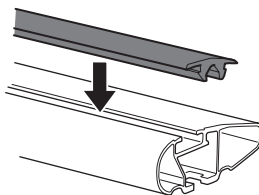

THULE[®]
SWEDEN

Thule Motion XT 6292 6295 6296 6298 6299

➤ Instructions

Roof box

CITY CRASH
Complies with ISO norm

i**Thule T-track Adapter****696600****697600**

	D Min*	D Max*	W in*	W out*	H*	R Min*
M	560	930	755	865	460	450
Sport	560	930	565	675	430	500
XL	560	930	805	915	440	600
XXL	560	930	840	950	470	690
Alpine	560	930	840	950	350	670