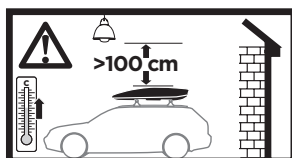

698300 → XL/Alpine

698400 → XXL

Sport	16 kg
M	17,5 kg
XL	23,5 kg
XXL	25,5 kg
Alpine	25,5 kg

Thule One-Key System

- 544  (x4)
- 596  (x6)
- 588  (x8)
- 452  (x12)

1

2

3