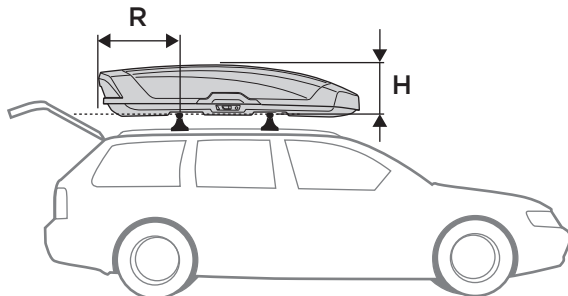

i

Thule T-track Adapter

696600

697600

	D Min*	D Max*	W in*	W out*	H*	R Min*
M	560	930	755	865	460	450
Sport	560	930	565	675	430	500
XL	560	930	805	915	440	600
XXL	560	930	840	950	470	690
Alpine	560	930	840	950	350	670

*mm