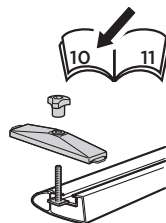

THULE[®]
SWEDEN

Thule Motion XT 6292 6295 6296 6298 6299

➤ Instructions

Roof box

CITY CRASH
Complies with ISO norm

i**Thule T-track Adapter****696600****697600**

	D Min*	D Max*	W in*	W out*	H*	R Min*
M	560	930	755	865	460	450
Sport	560	930	565	675	430	500
XL	560	930	805	915	440	600
XXL	560	930	840	950	470	690
Alpine	560	930	840	950	350	670

*mm

1

2

3

4

5

6

7