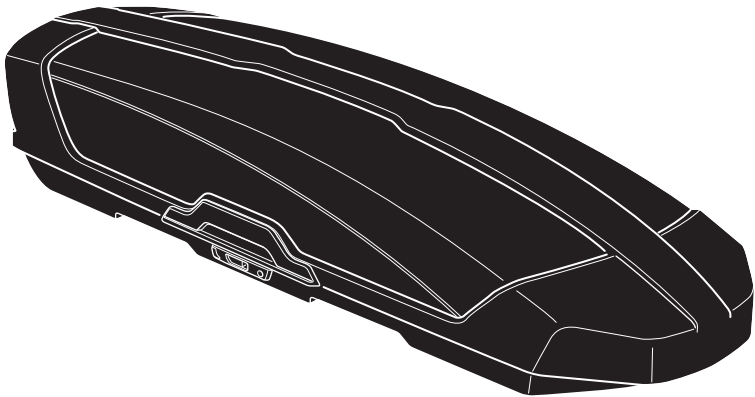

THULE[®]
SWEDEN

Thule Motion XT 6292 6295 6296 6298 6299

➤ Instructions

Roof box

CITY CRASH
Complies with ISO norm

i**Thule T-track Adapter****696600****697600**

	D Min*	D Max*	W in*	W out*	H*	R Min*
M	560	930	755	865	460	450
Sport	560	930	565	675	430	500
XL	560	930	805	915	440	600
XXL	560	930	840	950	470	690
Alpine	560	930	840	950	350	670

*mm

1

2

3

4

5

6

7