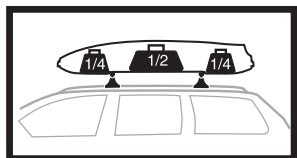

572004

Thule Box Ski Carrier Adapter

694600 → Sport

694800 → M

694900 → XL/XXL/Alpine

Thule Box Lid Cover

698100 → M

698200 → Sport

698300 → XL/Alpine

698400 → XXL

Sport	16 kg
M	17,5 kg
XL	23,5 kg
XXL	25,5 kg
Alpine	25,5 kg

Thule One-Key System

- 544  (x4)
- 596  (x6)
- 588  (x8)
- 452  (x12)

1

2

3