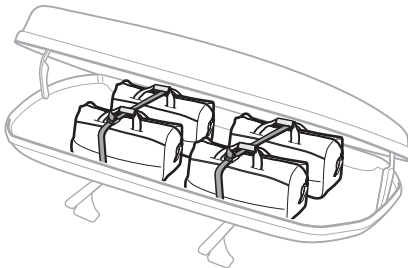

THULE[®]
SWEDEN

Thule Motion XT 6292 6295 6296 6298 6299

➤ Instructions

Roof box

CITY CRASH
Complies with ISO norm

i**Thule T-track Adapter****696600****697600**

	D Min*	D Max*	W in*	W out*	H*	R Min*
M	560	930	755	865	460	450
Sport	560	930	565	675	430	500
XL	560	930	805	915	440	600
XXL	560	930	840	950	470	690
Alpine	560	930	840	950	350	670

*mm

1

2

3

4

5

6

7