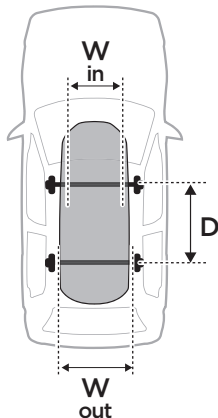

THULE[®]
SWEDEN

Thule Motion XT 6292 6295 6296 6298 6299

➤ Instructions

Roof box

CITY CRASH
Complies with ISO norm

i**Thule T-track Adapter****696600****697600**

	D Min*	D Max*	W in*	W out*	H*	R Min*
M	560	930	755	865	460	450
Sport	560	930	565	675	430	500
XL	560	930	805	915	440	600
XXL	560	930	840	950	470	690
Alpine	560	930	840	950	350	670

*mm

1

2

3

4

5

6

7