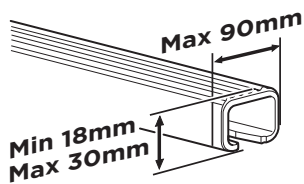

THULE[®]
SWEDEN

Thule Motion XT 6292 6295 6296 6298 6299

➤ Instructions

Roof box

CITY CRASH
Complies with ISO norm

i**Thule T-track Adapter****696600****697600**

	D Min*	D Max*	W in*	W out*	H*	R Min*
M	560	930	755	865	460	450
Sport	560	930	565	675	430	500
XL	560	930	805	915	440	600
XXL	560	930	840	950	470	690
Alpine	560	930	840	950	350	670

*mm

1

2

3

4

5

6

7