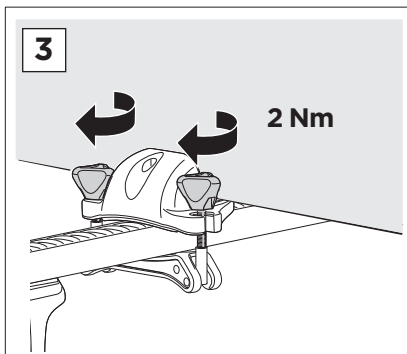

Thule ProBar

819000

C.20141016
501-7922-04

Bring your life
thule.com

5

x2

x2

6