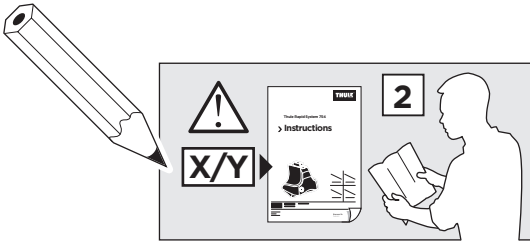

1

	X (scale)	X (mm)	X (inch)
FORD S-Max, 5-dr MPV, 06-15*	55	1201	47 1/4

	Y (scale)	Y (mm)	Y (inch)
FORD S-Max, 5-dr MPV, 06-15*	55,5	1206	47 1/2

2

FORD S-Max, 5-dr MPV, 06-15*

3

	W (mm)	Z (mm)	W (inch)	Z (inch)
FORD S-Max , 5-dr MPV, 06-15*	420	735	16 1/2	28 7/8