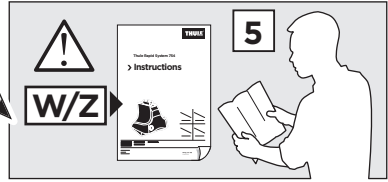

1

	X (scale)	X (mm)	X (inch)
FORD S-Max, 5-dr MPV, 06-15*	55	1201	47 1/4

	Y (scale)	Y (mm)	Y (inch)
FORD S-Max, 5-dr MPV, 06-15*	55,5	1206	47 1/2

2

FORD S-Max, 5-dr MPV, 06-15*

3

	W (mm)	Z (mm)	W (inch)	Z (inch)
FORD S-Max , 5-dr MPV, 06-15*	420	735	16 1/2	28 7/8