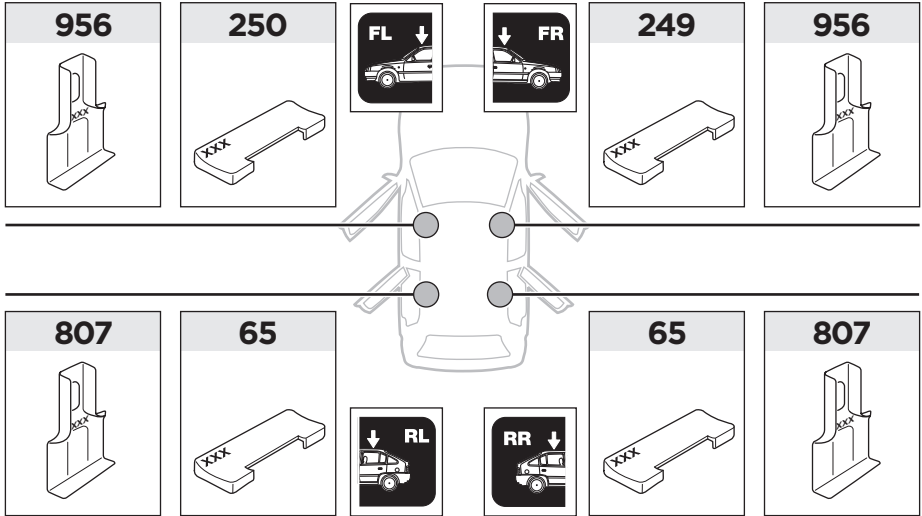

1

	X (scale)	X (mm)	X (inch)
FORD S-Max, 5-dr MPV, 06-15*	55	1201	47 1/4

	Y (scale)	Y (mm)	Y (inch)
FORD S-Max, 5-dr MPV, 06-15*	55,5	1206	47 1/2

2

FORD S-Max, 5-dr MPV, 06-15*

3

	W (mm)	Z (mm)	W (inch)	Z (inch)
FORD S-Max , 5-dr MPV, 06-15*	420	735	16 1/2	28 7/8