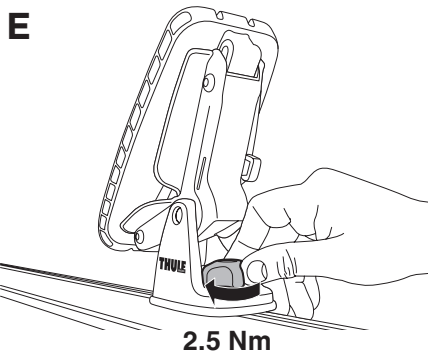

1

x1

x1

x4

x4

x4

A

1 Nm

B

2-3

C

D

E

2.5 Nm

F