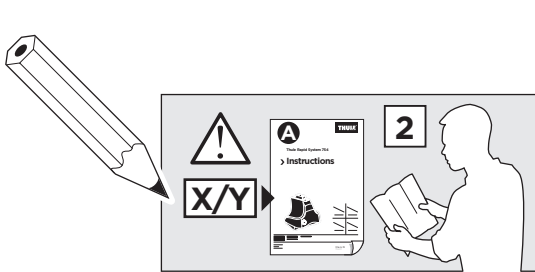

Thule Rapid System Kit 1813

> Instructions

SUBARU Impreza, 4-dr Sedan, 16-

ISO 11154-E

141813
C.20160226
519-1813-01

Bring your life
thule.com

1

	X (scale)	X (mm)	X (inch)
SUBARU Impreza, 4-dr Sedan, 16-	43,5	1086	42 ³ / ₄

	Y (scale)	Y (mm)	Y (inch)
SUBARU Impreza, 4-dr Sedan, 16-	38,5	1036	40 ³ / ₄

2

SUBARU Impreza, 4-dr Sedan, 16-

3

	W (mm)	Z (mm)	W (inch)	Z (inch)
SUBARU Impreza, 4-dr Sedan, 16-	210	750	8 1/4	29 1/2