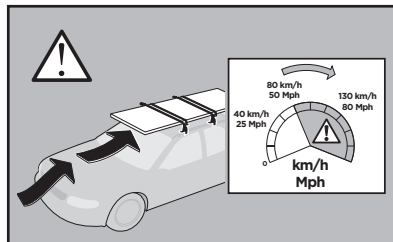

Thule Rapid System Kit 1813

> Instructions

SUBARU Impreza, 4-dr Sedan, 16-

ISO 11154-E

141813
C.20160226
519-1813-01

Bring your life
thule.com

1

	X (scale)	X (mm)	X (inch)
SUBARU Impreza, 4-dr Sedan, 16-	43,5	1086	42 ³ / ₄

	Y (scale)	Y (mm)	Y (inch)
SUBARU Impreza, 4-dr Sedan, 16-	38,5	1036	40 ³ / ₄

2

SUBARU Impreza, 4-dr Sedan, 16-

3

	W (mm)	Z (mm)	W (inch)	Z (inch)
SUBARU Impreza, 4-dr Sedan, 16-	210	750	8 1/4	29 1/2