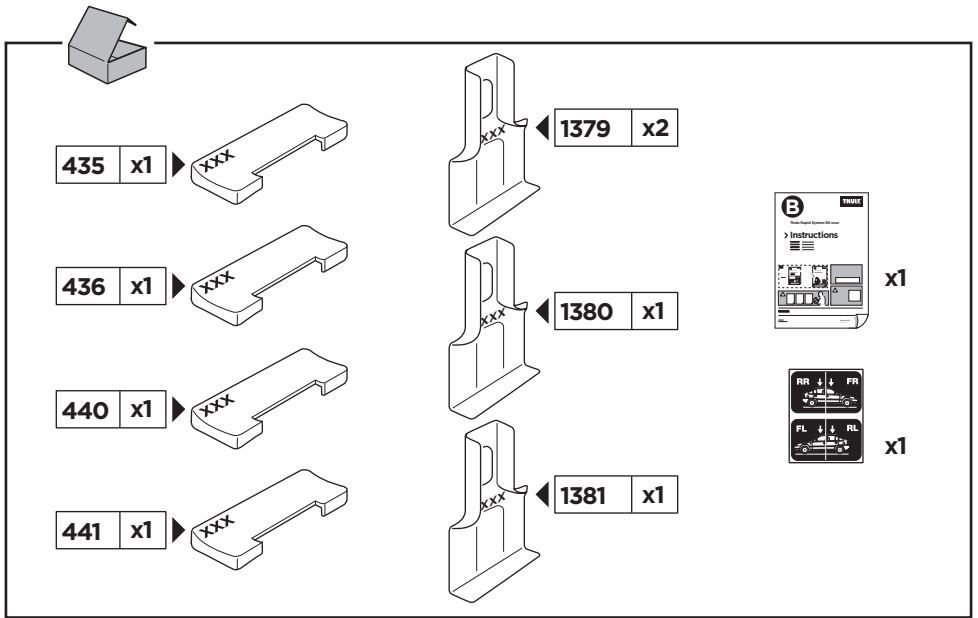

Thule Rapid System Kit 1813

> Instructions

SUBARU Impreza, 4-dr Sedan, 16-

ISO 11154-E

141813
C.20160226
519-1813-01

Bring your life
thule.com

1

	X (scale)	X (mm)	X (inch)
SUBARU Impreza, 4-dr Sedan, 16-	43,5	1086	42 ³ / ₄

	Y (scale)	Y (mm)	Y (inch)
SUBARU Impreza, 4-dr Sedan, 16-	38,5	1036	40 ³ / ₄

2

SUBARU Impreza, 4-dr Sedan, 16-

3

	W (mm)	Z (mm)	W (inch)	Z (inch)
SUBARU Impreza, 4-dr Sedan, 16-	210	750	8 1/4	29 1/2