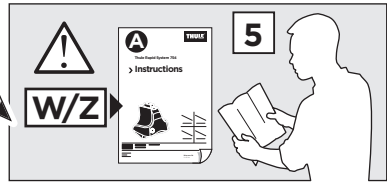

Thule Rapid System Kit 1813

> Instructions

SUBARU Impreza, 4-dr Sedan, 16-

ISO 11154-E

141813
C.20160226
519-1813-01

Bring your life
thule.com

1

	X (scale)	X (mm)	X (inch)
SUBARU Impreza, 4-dr Sedan, 16-	43,5	1086	42 ³ / ₄

	Y (scale)	Y (mm)	Y (inch)
SUBARU Impreza, 4-dr Sedan, 16-	38,5	1036	40 ³ / ₄

2

SUBARU Impreza, 4-dr Sedan, 16-

3

	W (mm)	Z (mm)	W (inch)	Z (inch)
SUBARU Impreza, 4-dr Sedan, 16-	210	750	8 1/4	29 1/2