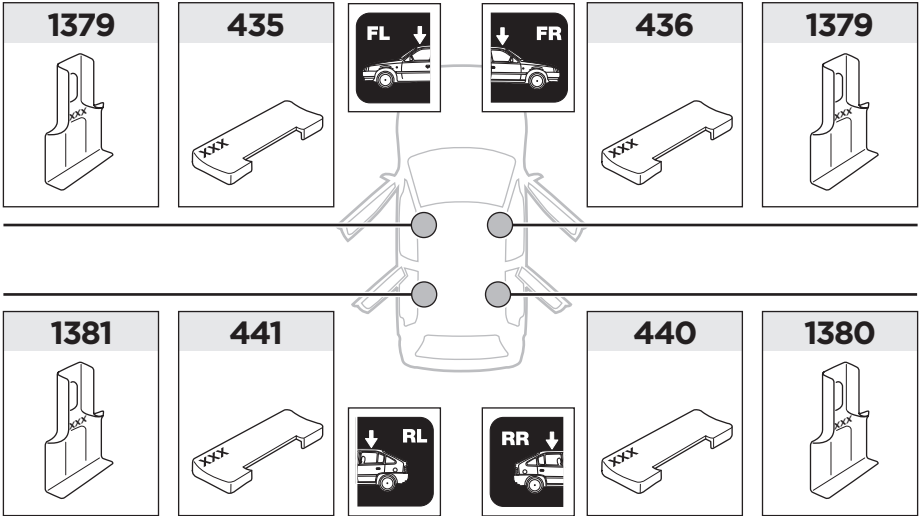

Thule Rapid System Kit 1813

> Instructions

SUBARU Impreza, 4-dr Sedan, 16-

ISO 11154-E

141813
C.20160226
519-1813-01

Bring your life
thule.com

1

	X (scale)	X (mm)	X (inch)
SUBARU Impreza, 4-dr Sedan, 16-	43,5	1086	42 ³ / ₄

	Y (scale)	Y (mm)	Y (inch)
SUBARU Impreza, 4-dr Sedan, 16-	38,5	1036	40 ³ / ₄

2

SUBARU Impreza, 4-dr Sedan, 16-

3

	W (mm)	Z (mm)	W (inch)	Z (inch)
SUBARU Impreza, 4-dr Sedan, 16-	210	750	8 1/4	29 1/2