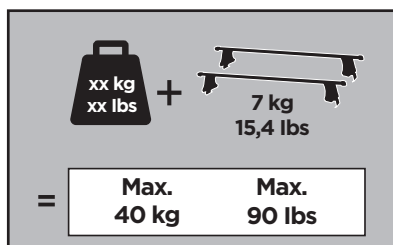

Thule Rapid System Kit 1813

> Instructions

SUBARU Impreza, 4-dr Sedan, 16-

ISO 11154-E

141813
C.20160226
519-1813-01

Bring your life
thule.com

1

	X (scale)	X (mm)	X (inch)
SUBARU Impreza, 4-dr Sedan, 16-	43,5	1086	42 ³ / ₄

	Y (scale)	Y (mm)	Y (inch)
SUBARU Impreza, 4-dr Sedan, 16-	38,5	1036	40 ³ / ₄

2

SUBARU Impreza, 4-dr Sedan, 16-

3

	W (mm)	Z (mm)	W (inch)	Z (inch)
SUBARU Impreza, 4-dr Sedan, 16-	210	750	8 1/4	29 1/2