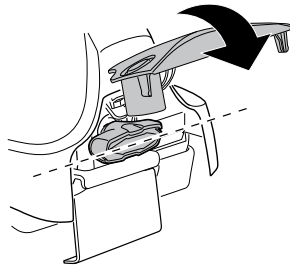

中文 交替拧紧

한국어 번갈아 가며 조이십시오.

日本語 交互に締め付けてください。

ไทย ชั้้นในแบบสลับ

≈ 3 Nm

8

x1
17 mm

THULE
SWEDEN
**ONE
KEY
SYSTEM**