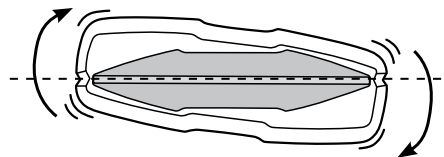

7

GB/US Tighten alternately
D Die Schrauben abwechselnd anziehen
F Serrer alternativement chaque côté
NL Afwisselend aan de linker- en de rechterkant aandraaien
I Alternare il serraggio delle viti
E Apertar alternativamente
PT Aperte alternadamente
S Dra åt växelvis
FIN Kierrä vuorotellen
EST Pinguldage vaheldumisi
LAT Pievelciēt pamišus
LIT Užsukinėkite pakaitomis
PL Śruby dokręcaj naprzemiennie
RU Затягивайте попеременно

CZ Pokrétla bagazníka dokręcaj dokręcaj naprzemiennie.
SK Doťahujte striedavo
SLO Privijajte izmenično.
HR Naizmjenično zategnite
HU Egyarástól függetlenül szorítandó
GR Σφιγγεται εναλλάξ
TR Dönüşümlü sıkın

中文 交替拧紧

한국어 번갈아 가며 조이십시오.

日本語 交互に締め付けてください。

ไทย ชั้้นในแบบสลับ

≈ 3 Nm

8

x1
17 mm