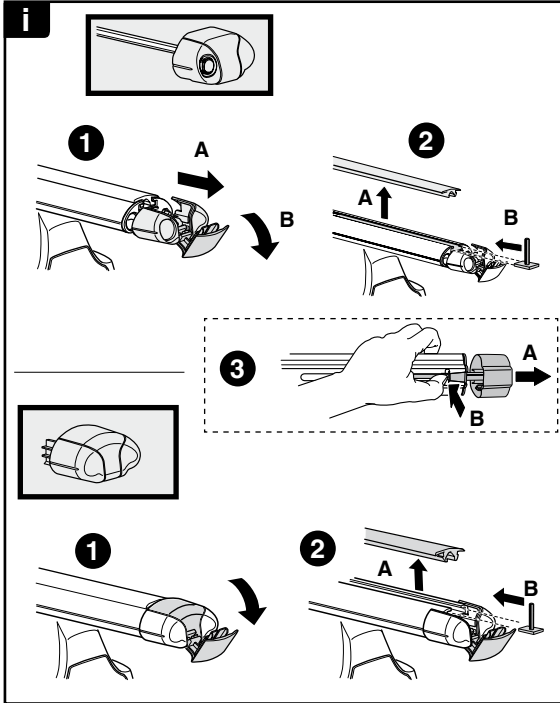

中文 交替拧紧

한국어 번갈아 가며 조이십시오.

日本語 交互に締め付けてください。

ไทย ชั้้นในแบบสลับ

≈ 3 Nm

8

x1
17 mm

THULE
SWEDEN
**ONE
KEY
SYSTEM**