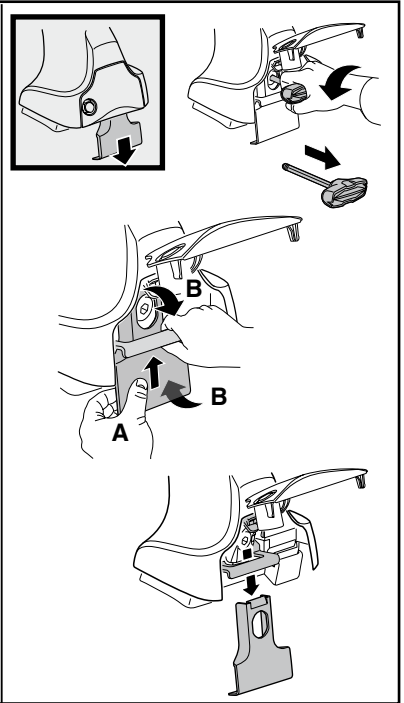

中文 交替拧紧

한국어 번갈아 가며 조이십시오.

日本語 交互に締め付けてください。

ไทย ชั้้นในแบบสลับ

≈ 3 Nm

8

x1
17 mm

THULE
SWEDEN
**ONE
KEY
SYSTEM**