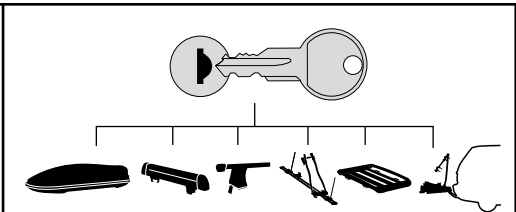

中文 交替拧紧

한국어 번갈아 가며 조이십시오.

日本語 交互に締め付けてください。

ไทย ชั้้นในแบบสลับ

≈ 3 Nm

8

x1
17 mm

THULE
SWEDEN
**ONE
KEY
SYSTEM**