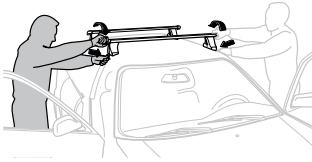

7

GB/US Tighten alternately
D Die Schrauben abwechselnd anziehen
F Serrer alternativement chaque côté
NL Afwisselend aan de linker- en de rechterkant aandraaien
I Alternare il serraggio delle viti
E Apertar alternativamente
PT Aperte alternadamente
S Dra åt växelvis
FIN Kierrä vuorotellen
EST Pinguldage vaheldumisi
LAT Pievelciēt pamišus
LIT Užsukinėkite pakaitomis
PL Śruby dokręcaj naprzemiennie
RU Затягивайте попеременно

CZ Pokrétla bagazníka dokręcaj dokręcaj naprzemiennie.
SK Doťahujte striedavo
SLO Privijajte izmenično.
HR Naizmjenično zategnite
HU Egyarástól függetlenül szorítandó
GR Σφιγγεται εναλλάξ
TR Dönüşümlü sıkın

中文 交替拧紧

한국어 번갈아 가며 조이십시오.

日本語 交互に締め付けてください。

ไทย ชั้้นในแบบสลับ