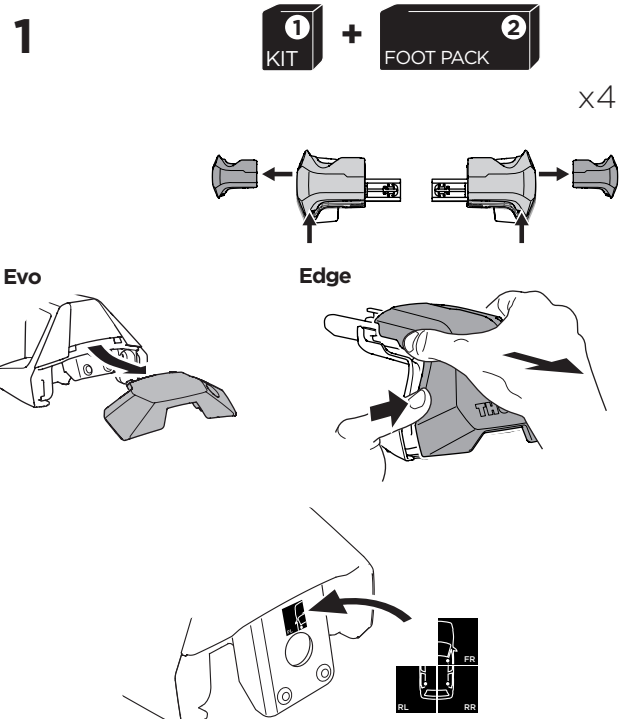

1

Kit 145046

HONDA CR-V, 5-dr SUV, *17- / 19-

*North America

ISO 11154-E

| | | | | | |
|-----------------------------------------|--------------------|---------------|---------------------|----------------------|-----------------------|
| THULE WingBar Evo | THULE WingBar Edge | THULE WingBar | THULE SquareBar Evo | Evo X (scale) | Edge X (scale) |
| HONDA CR-V, 5-dr SUV, *17- / 19- | | | | 47,5 | B |

| | | | | |
|-----------------------------------------|--------------------|--------------------------|--|--|
| THULE ProBar Evo | THULE SlideBar Evo | X (mm/inch) | | |
| HONDA CR-V, 5-dr SUV, *17- / 19- | | 1126 mm / 44 3/8" | | |

| | | | | |
|-----------------------------------------|--------------------|--------------------------|--|--|
| THULE ProBar Evo | THULE SlideBar Evo | Y (mm/inch) | | |
| HONDA CR-V, 5-dr SUV, *17- / 19- | | 1056 mm / 41 5/8" | | |

| | | |
|-----------------------------------------|-------------------------|-------------------------|
| | W (mm/inch) | Z (mm/inch) |
| HONDA CR-V, 5-dr SUV, *17- / 19- | 700 mm / 27 1/2" | 290 mm / 11 3/8" |