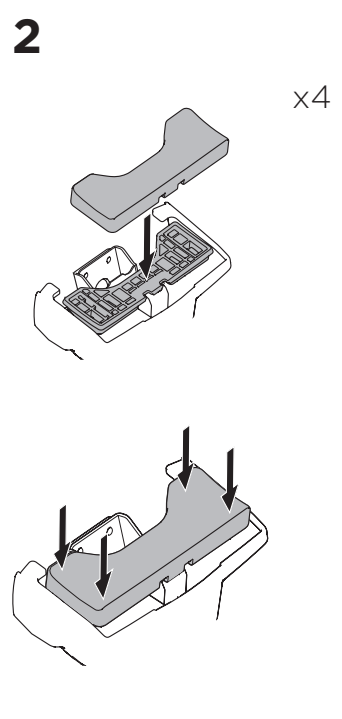

1

Kit 145046

HONDA CR-V, 5-dr SUV, *17- / 19-

*North America

ISO 11154-E

| | | | | | |
|-----------------------------------------|--------------------|---------------|---------------------|----------------------|-----------------------|
| THULE WingBar Evo | THULE WingBar Edge | THULE WingBar | THULE SquareBar Evo | Evo X (scale) | Edge X (scale) |
| HONDA CR-V, 5-dr SUV, *17- / 19- | | | | 47,5 | B |

| | | | | |
|-----------------------------------------|--------------------|--------------------------|--|--|
| THULE ProBar Evo | THULE SlideBar Evo | X (mm/inch) | | |
| HONDA CR-V, 5-dr SUV, *17- / 19- | | 1126 mm / 44 3/8" | | |

| | | | | | |
|-----------------------------------------|--------------------|---------------|---------------------|----------------------|-----------------------|
| THULE WingBar Evo | THULE WingBar Edge | THULE WingBar | THULE SquareBar Evo | Evo Y (scale) | Edge Y (scale) |
| HONDA CR-V, 5-dr SUV, *17- / 19- | | | | 40,5 | P |

| | | |
|-----------------------------------------|-------------------------|-------------------------|
| | W (mm/inch) | Z (mm/inch) |
| HONDA CR-V, 5-dr SUV, *17- / 19- | 700 mm / 27 1/2" | 290 mm / 11 3/8" |