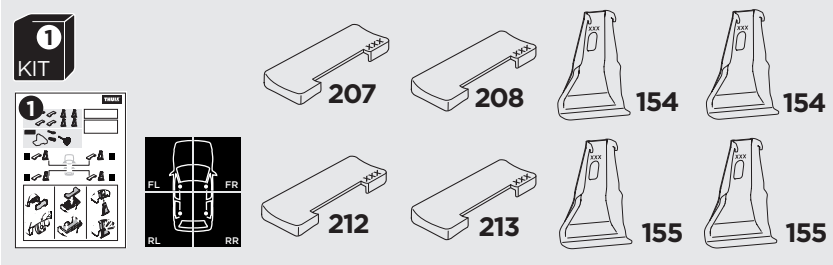

1

Kit 145046

HONDA CR-V, 5-dr SUV, *17- / 19-

*North America

ISO 11154-E

| | | | | | |
|-----------------------------------------|--------------------|---------------|---------------------|----------------------|-----------------------|
| THULE WingBar Evo | THULE WingBar Edge | THULE WingBar | THULE SquareBar Evo | Evo X (scale) | Edge X (scale) |
| HONDA CR-V, 5-dr SUV, *17- / 19- | | | | 47,5 | B |

| | | | | |
|-----------------------------------------|--------------------|--------------------------|--|--|
| THULE ProBar Evo | THULE SlideBar Evo | X (mm/inch) | | |
| HONDA CR-V, 5-dr SUV, *17- / 19- | | 1126 mm / 44 3/8" | | |

| | | | | | |
|-----------------------------------------|--------------------|---------------|---------------------|----------------------|-----------------------|
| THULE WingBar Evo | THULE WingBar Edge | THULE WingBar | THULE SquareBar Evo | Evo Y (scale) | Edge Y (scale) |
| HONDA CR-V, 5-dr SUV, *17- / 19- | | | | 40,5 | P |

| | | |
|-----------------------------------------|-------------------------|-------------------------|
| | W (mm/inch) | Z (mm/inch) |
| HONDA CR-V, 5-dr SUV, *17- / 19- | 700 mm / 27 1/2" | 290 mm / 11 3/8" |