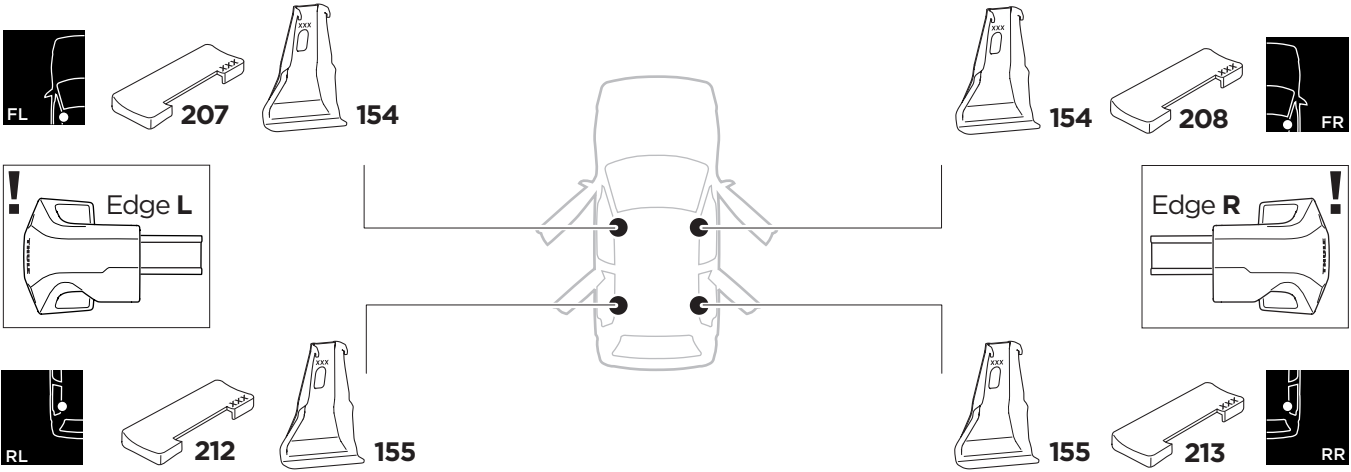

1

Kit 145046

HONDA CR-V, 5-dr SUV, *17- / 19-

*North America

ISO 11154-E

| | | | | | |
|-----------------------------------------|--------------------|---------------|---------------------|----------------------|-----------------------|
| THULE WingBar Evo | THULE WingBar Edge | THULE WingBar | THULE SquareBar Evo | Evo X (scale) | Edge X (scale) |
| HONDA CR-V, 5-dr SUV, *17- / 19- | | | | 47,5 | B |

| | | | | |
|-----------------------------------------|--------------------|--------------------------|--|--|
| THULE ProBar Evo | THULE SlideBar Evo | X (mm/inch) | | |
| HONDA CR-V, 5-dr SUV, *17- / 19- | | 1126 mm / 44 3/8" | | |

| | | | | |
|-----------------------------------------|--------------------|--------------------------|--|--|
| THULE ProBar Evo | THULE SlideBar Evo | Y (mm/inch) | | |
| HONDA CR-V, 5-dr SUV, *17- / 19- | | 1056 mm / 41 5/8" | | |

| | | |
|-----------------------------------------|-------------------------|-------------------------|
| | W (mm/inch) | Z (mm/inch) |
| HONDA CR-V, 5-dr SUV, *17- / 19- | 700 mm / 27 1/2" | 290 mm / 11 3/8" |