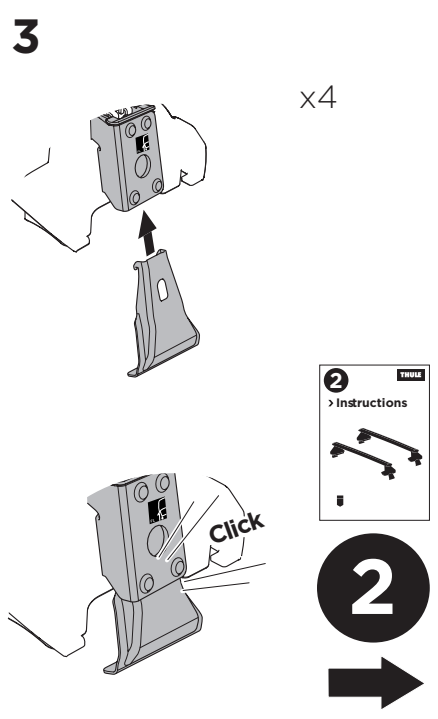

1

Kit 145046

HONDA CR-V, 5-dr SUV, *17- / 19-

*North America

ISO 11154-E

| | | | | | |
|-----------------------------------------|--------------------|---------------|---------------------|----------------------|-----------------------|
| THULE WingBar Evo | THULE WingBar Edge | THULE WingBar | THULE SquareBar Evo | Evo X (scale) | Edge X (scale) |
| HONDA CR-V, 5-dr SUV, *17- / 19- | | | | 47,5 | B |

| | | | | |
|-----------------------------------------|--------------------|--------------------------|--|--|
| THULE ProBar Evo | THULE SlideBar Evo | X (mm/inch) | | |
| HONDA CR-V, 5-dr SUV, *17- / 19- | | 1126 mm / 44 3/8" | | |

| | | | | |
|-----------------------------------------|--------------------|--------------------------|--|--|
| THULE ProBar Evo | THULE SlideBar Evo | Y (mm/inch) | | |
| HONDA CR-V, 5-dr SUV, *17- / 19- | | 1056 mm / 41 5/8" | | |

| | | |
|-----------------------------------------|-------------------------|-------------------------|
| | W (mm/inch) | Z (mm/inch) |
| HONDA CR-V, 5-dr SUV, *17- / 19- | 700 mm / 27 1/2" | 290 mm / 11 3/8" |