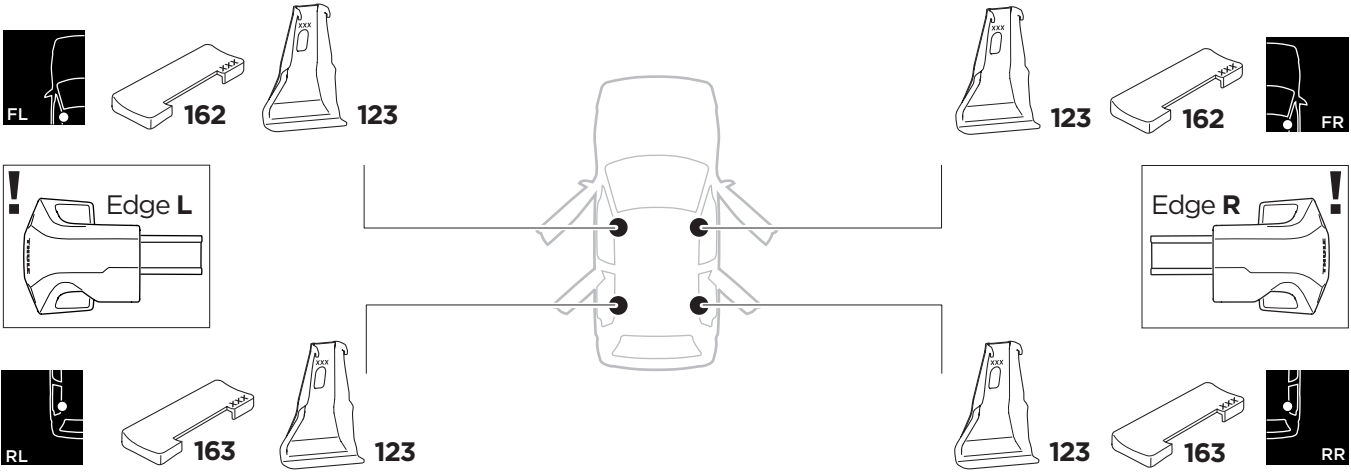

1

Kit 145035

CITROËN C4 Grand Picasso, 5-dr MPV, 14-
CITROËN Grand C4 SpaceTourer, 5-dr MPV, 14-

ISO 11154-E

THULE WingBar Evo	THULE WingBar Edge	THULE WingBar	THULE SquareBar Evo	Evo X (scale)	Edge X (scale)
CITROËN C4 Grand Picasso, 5-dr MPV, 14-				45,5	F
CITROËN Grand C4 SpaceTourer, 5-dr MPV, 14-				45,5	F

THULE ProBar Evo	THULE SlideBar Evo			X (mm/inch)	
CITROËN C4 Grand Picasso, 5-dr MPV, 14-				1106 mm / 43 1/2"	
CITROËN Grand C4 SpaceTourer, 5-dr MPV, 14-				1106 mm / 43 1/2"	

THULE WingBar Evo	THULE WingBar Edge	THULE WingBar	THULE SquareBar Evo	Evo Y (scale)	Edge Y (scale)
CITROËN C4 Grand Picasso, 5-dr MPV, 14-				43,5	J
CITROËN Grand C4 SpaceTourer, 5-dr MPV, 14-				43,5	J

THULE ProBar Evo	THULE SlideBar Evo			Y (mm/inch)	
CITROËN C4 Grand Picasso, 5-dr MPV, 14-				1086 mm / 42 3/4"	
CITROËN Grand C4 SpaceTourer, 5-dr MPV, 14-				1086 mm / 42 3/4"	

	W (mm/inch)	Z (mm/inch)
CITROËN C4 Grand Picasso, 5-dr MPV, 14-	715 mm / 28 1/4"	300 mm / 11 3/4"
CITROËN Grand C4 SpaceTourer, 5-dr MPV, 14-	715 mm / 28 1/4"	300 mm / 11 3/4"