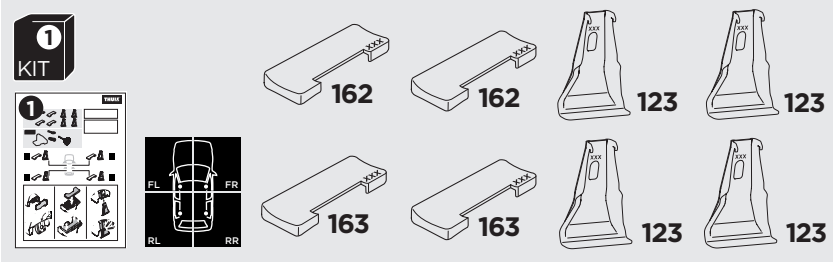

1

Kit 145035

CITROËN C4 Grand Picasso, 5-dr MPV, 14-
CITROËN Grand C4 SpaceTourer, 5-dr MPV, 14-

ISO 11154-E

THULE WingBar Evo	THULE WingBar Edge	THULE WingBar	THULE SquareBar Evo	Evo X (scale)	Edge X (scale)
CITROËN C4 Grand Picasso, 5-dr MPV, 14-				45,5	F
CITROËN Grand C4 SpaceTourer, 5-dr MPV, 14-				45,5	F

THULE ProBar Evo	THULE SlideBar Evo			X (mm/inch)	
CITROËN C4 Grand Picasso, 5-dr MPV, 14-				1106 mm / 43 1/2"	
CITROËN Grand C4 SpaceTourer, 5-dr MPV, 14-				1106 mm / 43 1/2"	

THULE WingBar Evo	THULE WingBar Edge	THULE WingBar	THULE SquareBar Evo	Evo Y (scale)	Edge Y (scale)
CITROËN C4 Grand Picasso, 5-dr MPV, 14-				43,5	J
CITROËN Grand C4 SpaceTourer, 5-dr MPV, 14-				43,5	J

THULE ProBar Evo	THULE SlideBar Evo			Y (mm/inch)	
CITROËN C4 Grand Picasso, 5-dr MPV, 14-				1086 mm / 42 3/4"	
CITROËN Grand C4 SpaceTourer, 5-dr MPV, 14-				1086 mm / 42 3/4"	

	W (mm/inch)	Z (mm/inch)
CITROËN C4 Grand Picasso, 5-dr MPV, 14-	715 mm / 28 1/4"	300 mm / 11 3/4"
CITROËN Grand C4 SpaceTourer, 5-dr MPV, 14-	715 mm / 28 1/4"	300 mm / 11 3/4"