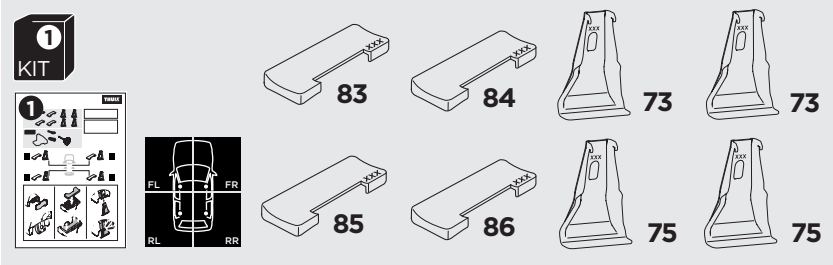

1

Kit 145020

FORD Mondeo (Mk. V), 5-dr Hatchback, 15-

ISO 11154-E

THULE WingBar Evo	THULE WingBar Edge	THULE WingBar	THULE SquareBar Evo	Evo X (scale)	Edge X (scale)
FORD Mondeo (Mk. V), 5-dr Hatchback, 15-				45,5	F
THULE ProBar Evo	THULE SlideBar Evo				X (mm/inch)
FORD Mondeo (Mk. V), 5-dr Hatchback, 15-				1106 mm / 43 1/2"	

THULE WingBar Evo	THULE WingBar Edge	THULE WingBar	THULE SquareBar Evo	Evo Y (scale)	Edge Y (scale)
FORD Mondeo (Mk. V), 5-dr Hatchback, 15-				44	I
THULE ProBar Evo	THULE SlideBar Evo				Y (mm/inch)
FORD Mondeo (Mk. V), 5-dr Hatchback, 15-				1091 mm / 43"	

	W (mm/inch)	Z (mm/inch)
FORD Mondeo (Mk. V), 5-dr Hatchback, 15-	780 mm / 30 3/4"	230 mm / 9"