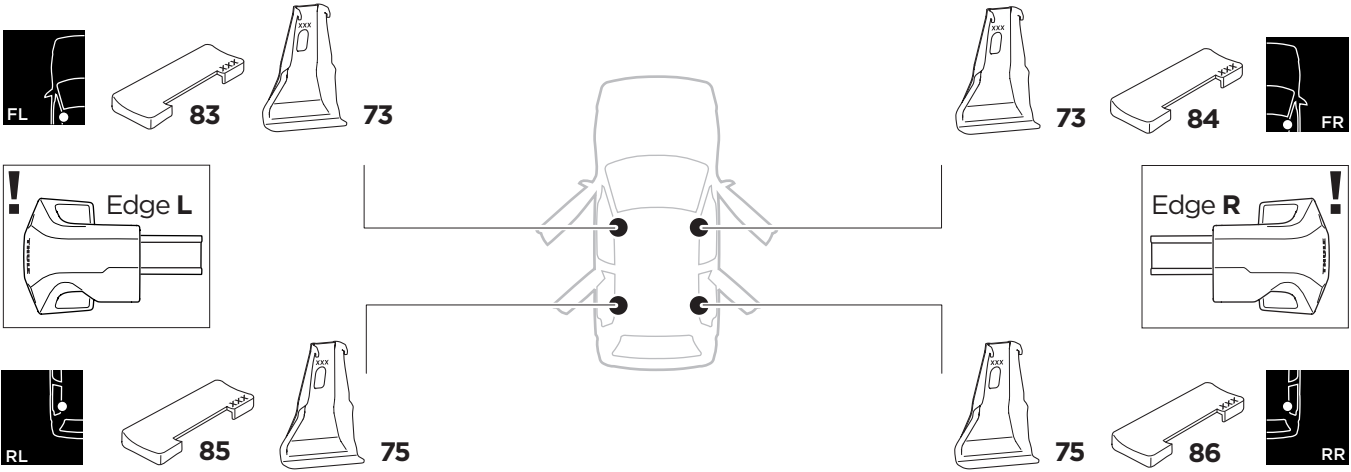

1

Kit 145020

FORD Mondeo (Mk. V), 5-dr Hatchback, 15-

ISO 11154-E

THULE WingBar Evo	THULE WingBar Edge	THULE WingBar	THULE SquareBar Evo	Evo X (scale)	Edge X (scale)
FORD Mondeo (Mk. V), 5-dr Hatchback, 15-				45,5	F
THULE ProBar Evo	THULE SlideBar Evo				X (mm/inch)
FORD Mondeo (Mk. V), 5-dr Hatchback, 15-				1106 mm / 43 1/2"	

THULE WingBar Evo	THULE WingBar Edge	THULE WingBar	THULE SquareBar Evo	Evo Y (scale)	Edge Y (scale)
FORD Mondeo (Mk. V), 5-dr Hatchback, 15-				44	I
THULE ProBar Evo	THULE SlideBar Evo				Y (mm/inch)
FORD Mondeo (Mk. V), 5-dr Hatchback, 15-				1091 mm / 43"	

	W (mm/inch)	Z (mm/inch)
FORD Mondeo (Mk. V), 5-dr Hatchback, 15-	780 mm / 30 3/4"	230 mm / 9"