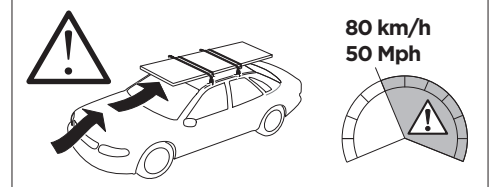

1

Kit 145020

FORD Mondeo (Mk. V), 5-dr Hatchback, 15-

ISO 11154-E