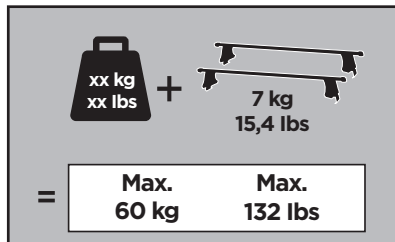

ISO 11154-E

141674

C.20130704
519-1674-01

Bring your life
thule.com