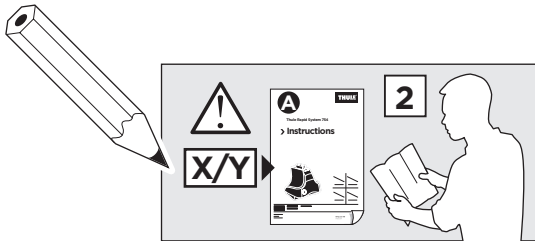

Thule Rapid System Kit 1674

> Instructions

CITROËN DS5, 5-dr Hatchback, 12-

ISO 11154-E

141674

C.20130704
519-1674-01

Bring your life
thule.com

1

	X (scale)	X (mm)	X (inch)
CITROËN DS5, 5-dr Hatchback, 12-	39,5	1046	41 1/8

	Y (scale)	Y (mm)	Y (inch)
CITROËN DS5, 5-dr Hatchback, 12-	35,5	1006	39 5/8

2

CITROËN DS5, 5-dr Hatchback, 12-

3

	W (mm)	Z (mm)	W (inch)	Z (inch)
CITROËN DS5, 5-dr Hatchback, 12-	220	705	8 ⁵/₈	27 ³/₄