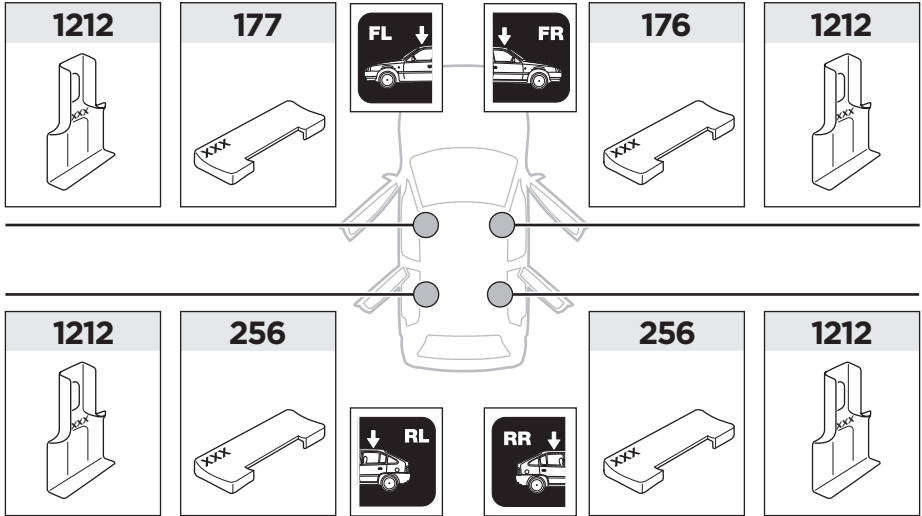

Thule Rapid System Kit 1674

> Instructions

CITROËN DS5, 5-dr Hatchback, 12-

ISO 11154-E

141674

C.20130704
519-1674-01

Bring your life
thule.com

1

	X (scale)	X (mm)	X (inch)
CITROËN DS5, 5-dr Hatchback, 12-	39,5	1046	41 1/8

	Y (scale)	Y (mm)	Y (inch)
CITROËN DS5, 5-dr Hatchback, 12-	35,5	1006	39 5/8

2

CITROËN DS5, 5-dr Hatchback, 12-

3

	W (mm)	Z (mm)	W (inch)	Z (inch)
CITROËN DS5, 5-dr Hatchback, 12-	220	705	8 ⁵/₈	27 ³/₄