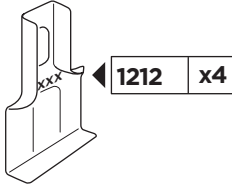

1

	X (scale)	X (mm)	X (inch)
CITROËN DS5, 5-dr Hatchback, 12-	39,5	1046	41 1/8

	Y (scale)	Y (mm)	Y (inch)
CITROËN DS5, 5-dr Hatchback, 12-	35,5	1006	39 5/8